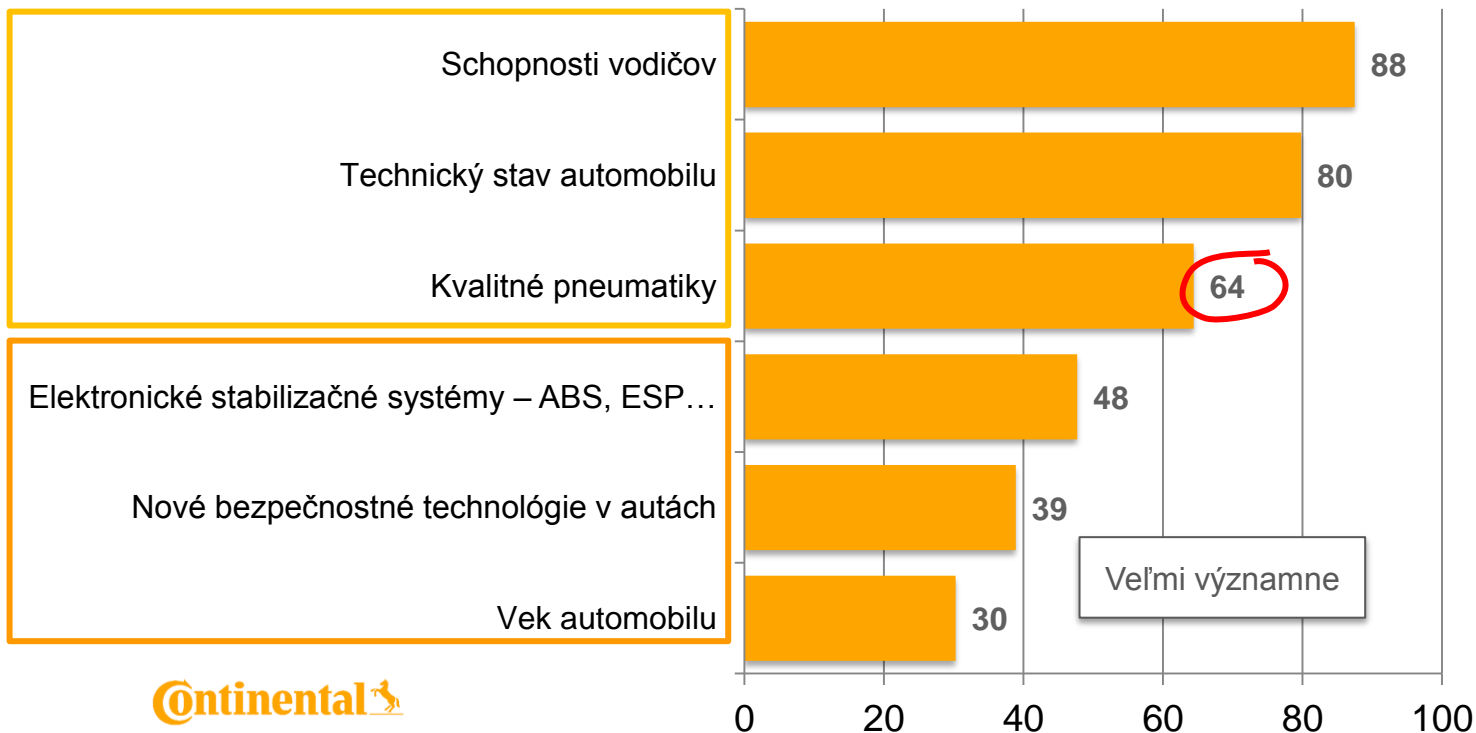

Ako ovplyvňujú bezpečnosť jazdy na cestách nasledujúce faktory: