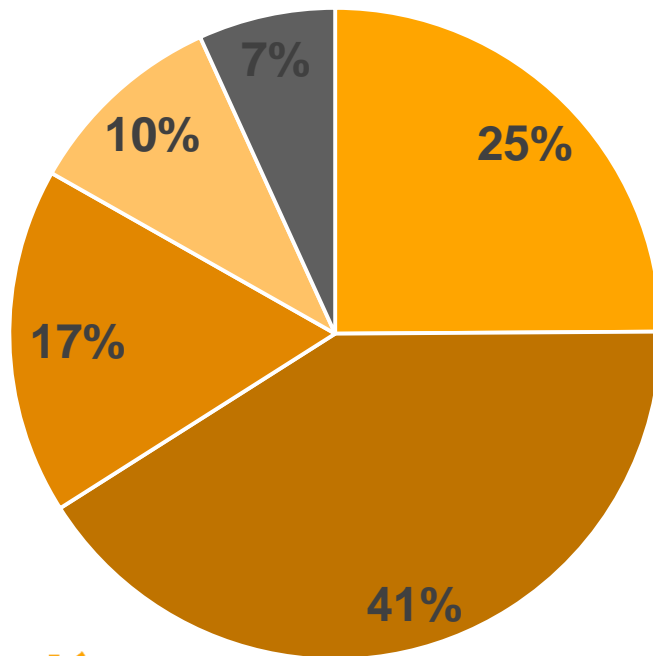

# Fandíte, ak hrá slovenský národný tím?

Údaje v %, N=511

■ Fandím vždy/takmer vždy

■ Väčšinou áno

■ Tak napoly

■ Väčšinou nefandím

■ Nefandím nikdy

66