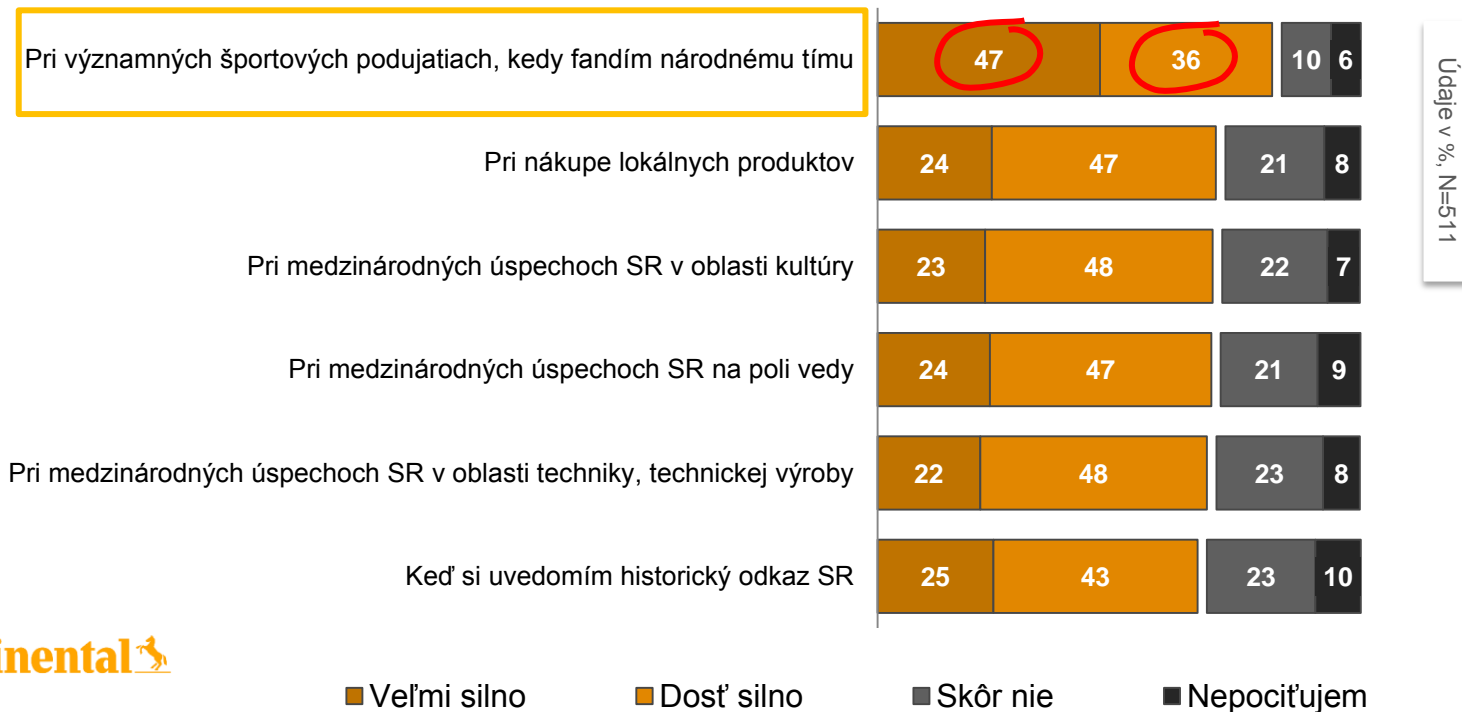

Ako veľmi pocitujete spolupatričnosť so SR?