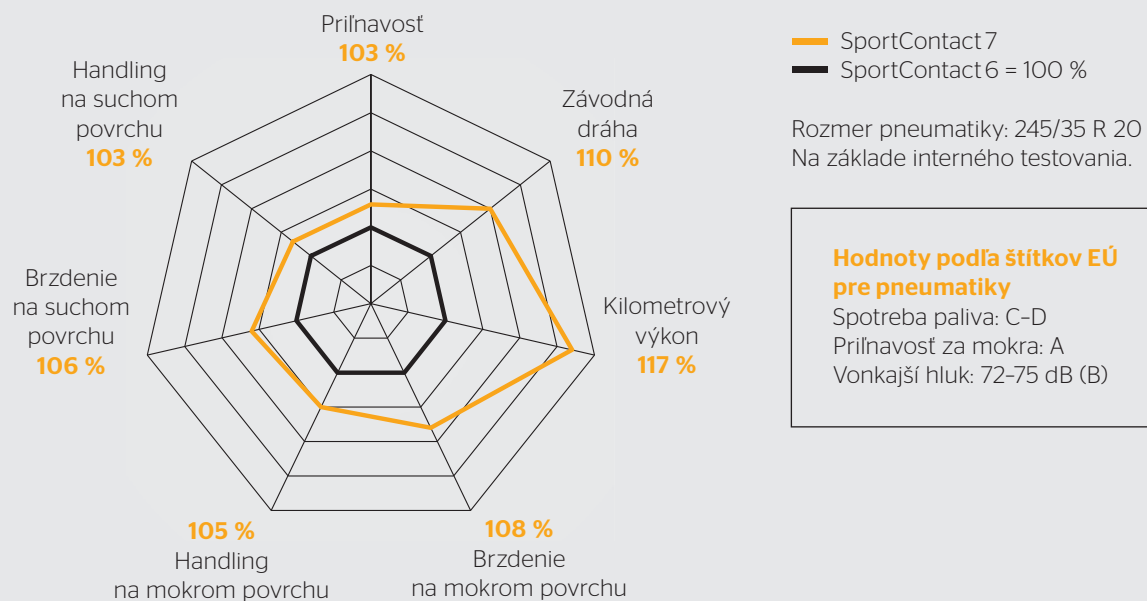

Porovnanie výkonu

Rozmery

Rozmery v mm:

225-335

Profilové číslo:

25-45

Priemer v palcoch:

19-23