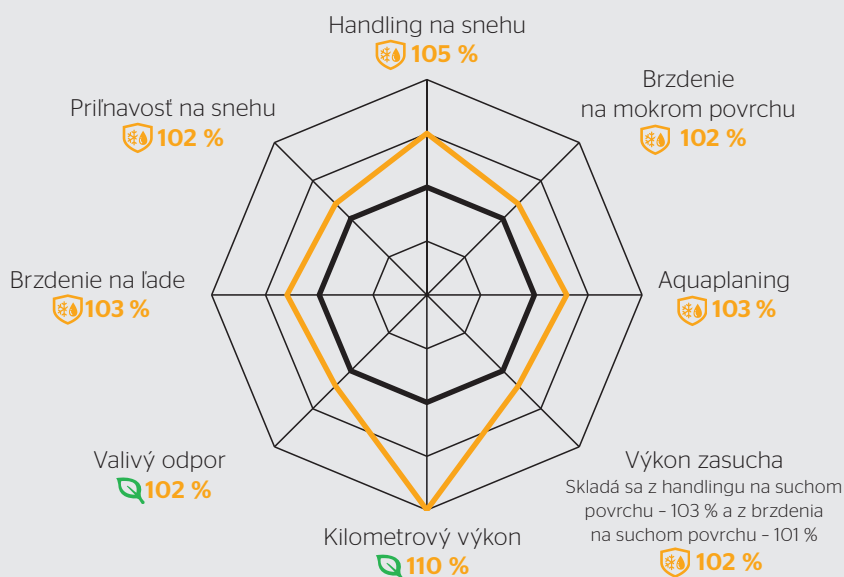

Nová WinterContact™ TS 870

Zažite viac než len kus čiernej pneumatiky.

Svoje pneumatiky si väčšinou nevšímame, že je to tak? To sa však môže rýchlo zmeniť, keď začne padať prvý sneh. Keď zvažíte všetky rozličné výzvy, ktoré zima prináša, je lepšie dôverovať pneumatike, ktorá prinesie zmenu - práve ako originálna WinterContact™ TS 870.

Keď sa na vozovke začne tvoriť poľadovica, zachovajte si chladnú hlavu.

Keď padá sneh a pokrýva ulice, môžete si byť istí, že naša zmes CoolChili™ a nový koncept dezénu a lamiel umožnia spoľahlivé ovládanie a príjemné správanie pri vedení vozidla, takže si môžete svoju zimnú jazdu už len vychutnávať.

Dôverujte tomu, čo je na spodku, bez ohľadu na to, čo padá zhora.

Pretože zima nie je vždy len krásne biela, ale aj mokrá a šmyklavá, vypracovali sme technológiu, ktorá optimalizuje brzdnú dráhu za mokra, a dokonca zvláda aquaplaning. Vďaka našej štruktúre dezénu zabraňujúcej aquaplaningu si budete vždy užívať pohodlnú jazdu - aj keby padali z neba traktory.

Prekonajte dlhé vzdialenosti vďaka nízkemu valivému odporu.

Nezáleží na tom, ako ďaleko vás vaša zimná cesta zavedie, táto pneumatika vás nenechá v štíchu. Vďaka mimoriadne nízkemu valivému odporu, ktorý umožňuje naša flexibilná polymérová matrica, sa môžete spoľahnúť na mimoriadne vysoký kilometrový výkon - a už sa len tešiť na svoju destináciu.

Výkon