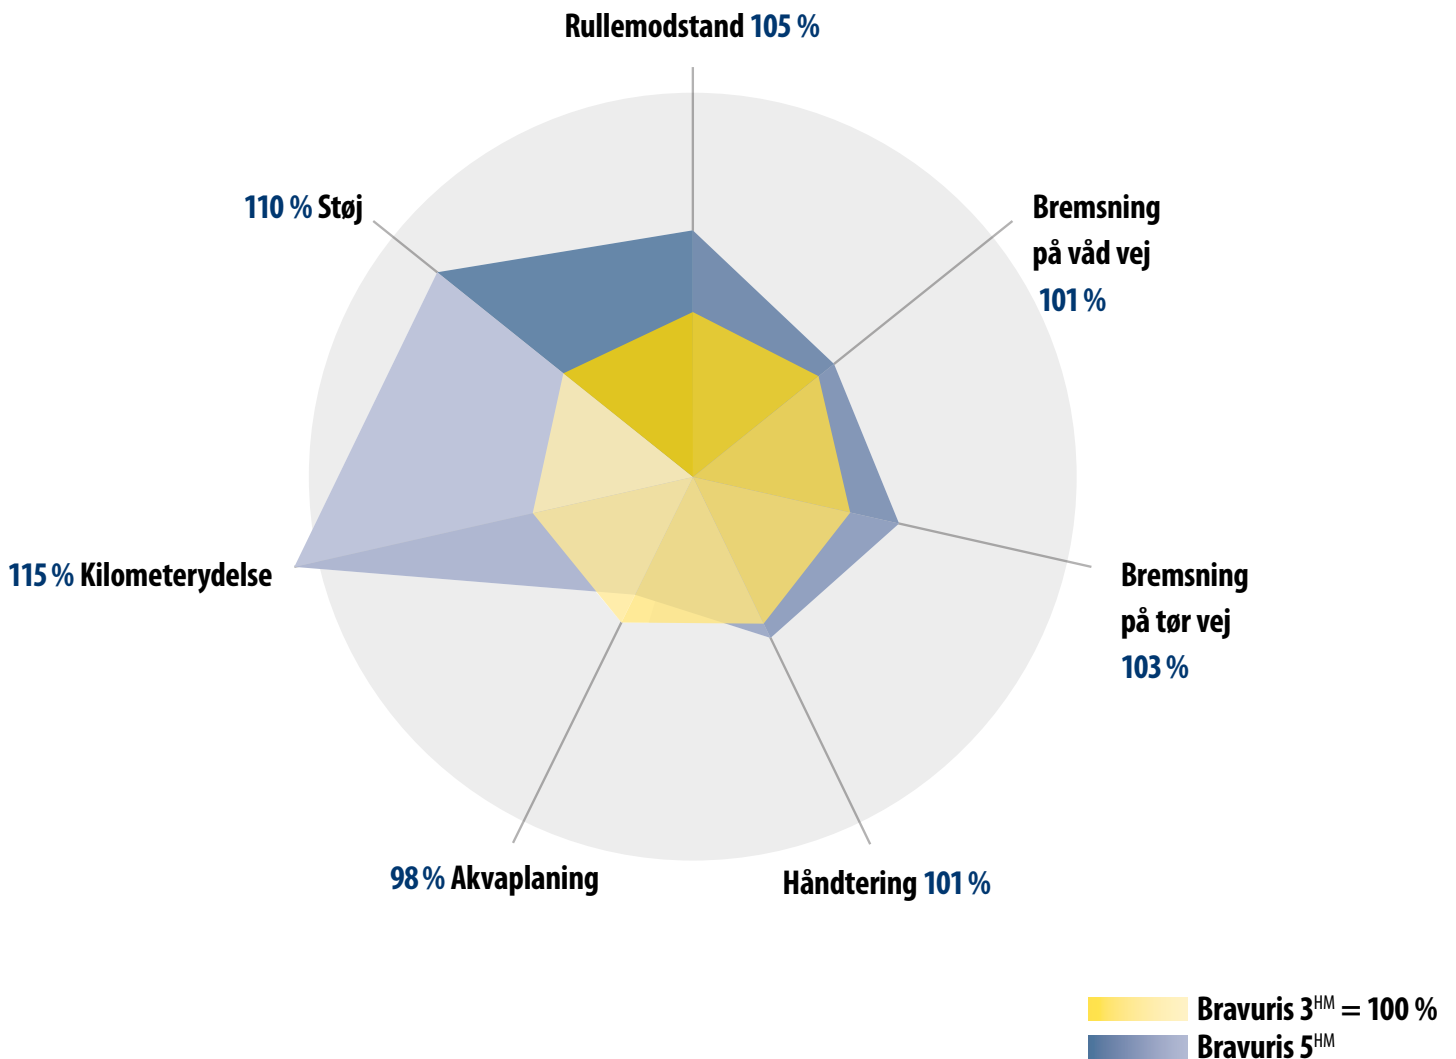

High Mileage gummiblanding

Den specialudviklede "High Mileage" gummiblanding giver fremragende kilometerydelse, lav rullemodstand og pålideligt greb.

- › Ny polymerteknologi giver høj slidstyrke
- › Forbedrede vulkaniseringskomponenter giver lavere brændstofforbrug og omkostningsbesparende ydeevne
- › Nyeste silicium generation giver både lavere rullemodstand og bedre greb

Dækydelse